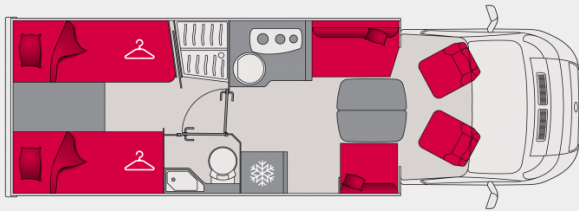

**Profilato letto basculante
P740FGJ**

From **67 600 €**

Profilato letto basculante P740FGJ

Lunghezza
7,45 m

Larghezza
2,3 m

Posti omologati
4

Posti letto
2+2 optional

Posti pranzo
5

Volume scomparto
laterale
2950 l

TELAIO	
Telaio	Fiat CCS
Dimensioni degli pneumatici (configurazione di base)	225/75 R16 CP
AUTONOMIA	
Capacità del serbatoio diesel (di serie)	75
Serbatoio diesel in litri (optional)	90
Acque chiare max (in litri) (±3%)	130
Capacità acque chiare su strada in litri (±3%)	20
Serbatoio delle acque grigie in litri (±3%)	95
DIMENSIONI (±3%)	
Larghezza fuori tutto con specchietti retrovisori aperti (in cm)	276
Interasse (in cm)	403,5
Tendone (in m)	4,5
VANI ESTERNI (±3%)	
Larghezza x altezza garage (in cm)	110
Accesso lato destro L x A (in cm)	84x100
Accesso lato sinistro L x A (in cm)	84x100
Altezza interna garage mini/maxi (in cm) - se presente l'opzione bagagliaio con altezza regolabile [A]	75
Accesso lato destro (in cm) - L x A - se presente l'opzione bagagliaio con altezza regolabile [A]	84x65
Volume di contenimento min/max (in litri) - se presente l'opzione bagagliaio con altezza regolabile [A]	1990
INTERNO (±3%)	
Altezza nella doccia (in cm)	195
Dimensione massima del televisore salone (in pollici)	22
Letto fisso posteriore (in cm)	80x200 / 80x194
Letto basculante (in cm)	-
Letto basculante longitudinale elettrico a cassetto (in cm)	-
Posto letto aggiuntivo opzionale in salone (in cm)	100x200
NUMERO DI POSTI	