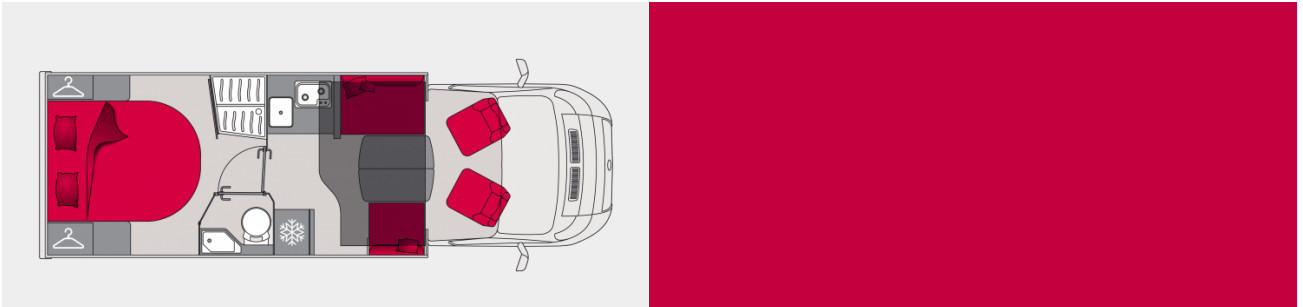

Profilato letto basculante P726FC

Profilato letto basculante P726FC

Lunghezza
7.2 m

Larghezza
2.3 m

Posti omologati
4

Posti letto
4+2 optional

Posti pranzo
5

Volume scomparto laterale
1830 l

66x110

Accesso sinistro vano portabagagli in cm - l x h

66x85

DIMENSIONI POSTI LETTO

Altezza in doccia, in cm, +/-3, %

195

Dimensione di TV massima in salone, (in pollici)

20

Letto fisso posteriore (in cm)

150x190

Letto trasversale (in cm)

125x200

Letto in sala (in cm)

100x200

Suddivisione bagno

double