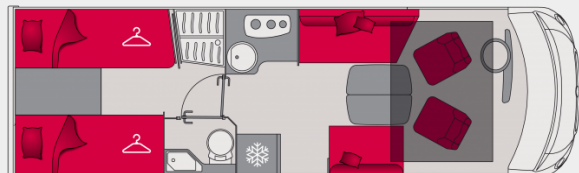

DPR integrale G781FGJ

Il G781FGJ su telaio AL-ko è lungo 7,89 m e offre caratteristiche di lusso. Dal salone XL alla grande camera con letti gemelli, dalla porta della cellula XL al doppio pavimento da 21 cm per il massimo spazio di contenimento, questo spazioso integrale offre un comfort senza pari.

From **82 500 €**

PILOTE

DPR integrale G781FGJ

Lunghezza
7.89 m

Larghezza
2.3 m

Posti omologati
4 In Style
4 In Class

Posti letto
4+2 optional

Posti pranzo
5

Volume scomparto laterale
4010 l

Carico utile
1270 kg

Massa massima a pieno carico
tecnicamente ammissibile
(Peso lordo)
4500 kg

TELAIO - MOTORE

Dimensioni dei pneumatici (in configurazione di base)

225/75 R16 CP

2730

Accesso lato a destra (in cm) lxh - se opzione deposito regolabile in altezza

95x75

Accesso sinistro vano portabagagli in cm - lxh

95x110

DIMENSIONI POSTI LETTO

Altezza in doccia, in cm, +/-3, %

188