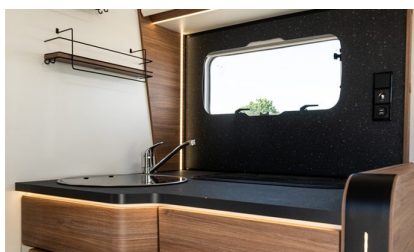

From **109 000 €**

PILOTE