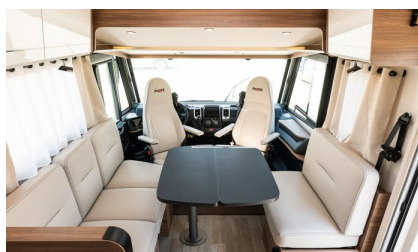

## integrale Alko G781FC

Il G781FC su telaio Al-ko è lungo 7,89 m e offre caratteristiche di lusso. Dal salone XL alla grande camera con letti gemelli, dalla porta della cellula XL al doppio pavimento da 21 cm per il massimo spazio di contenimento, questo spazioso integrale offre un comfort senza pari.

- Mezzo pesante con telaio Heavy AL-KO e sospensioni anteriori rinforzate
- Dotato dell'interfaccia Xperience 2.0
- Isolamento certificato Classe 3
- Carico utile molto interessante
- Compatibile con ALDE
- Doppio pavimento da 21 cm a tutta larghezza
- Grande garage a tutta larghezza sotto il piano di calpestio
- Ambiente personalizzabile: mobili alti in legno o bianchi, colore della panca, delle tende, della cucina e del tavolo.

# integrale Alko G781FC

Lunghezza  
7.89 m

Larghezza  
2.3 m

Posti omologati  
4

Posti letto  
4+2 optional

Posti pranzo  
5

Volume scomparto  
laterale  
3250 l

Carico utile  
1270 kg