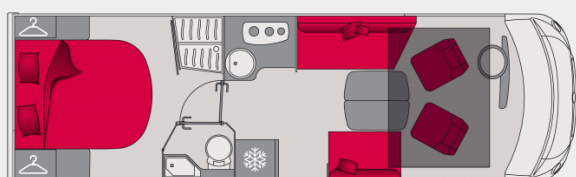

From **109 000 €**

PILOTE